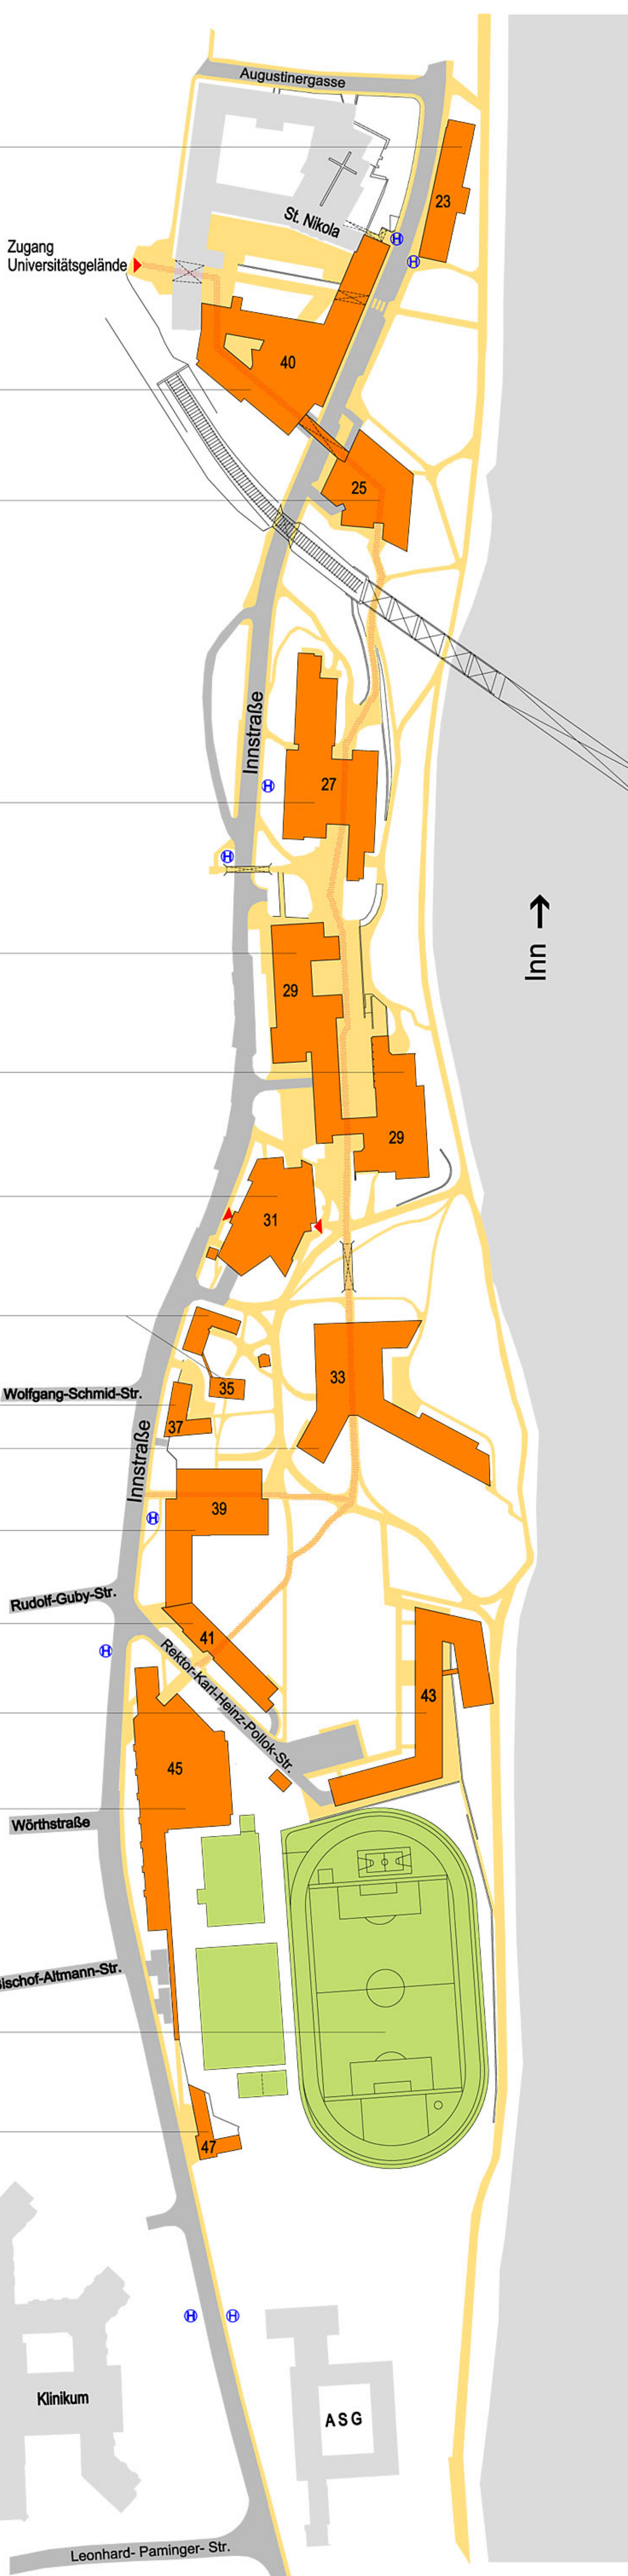

Bahnhof
(1000m)

Altstadt

Department für Katholische Theologie
Michaeligasse 13
(900m)

Institutsgebäude
Gottfried-Schäffer-Straße 20
(300m)

Zentraler Omnibusbahnhof

Innsteg-Aula

Nikolakloster

Philosophicum

Verwaltung

IT-Zentrum
International House

Sportzentrum

Freisportanlage

Krabbelstube

Ruder- und Kanuanlage
Innstraße 125
(2200m)

Inn ↑

Klinikum